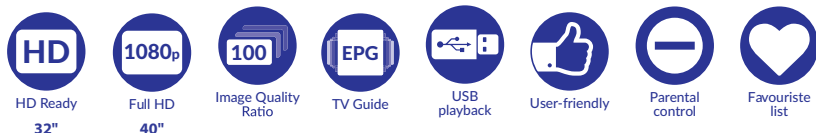

Presvedčivá kvalita obrazu a jednoduché nastavenie!

Séria televízorov F200C od spoločnosti STRONG poskytuje úžasný obraz vo vysokom rozlíšení a čistý zvuk. Prežite najlepšiu možnú TV zábavu s hodnoverným zvukovým zážitkom. Vychutnajte si fotografie z dovolenky alebo videozáznamy a zdieľajte ich so svojimi blízkymi na obrazovke televízora pomocou zabudovaného portu USB. Pripojenie cez kábel (DVB-C), satelitné pripojenie (DVB-S2) alebo terestriálne vysielanie (DVB-T2)? Televízor je vďaka štandardne integrovanému trojitému tuneru ideálne prispôsobený akejkoľvek situácii v oblasti príjmu a v závislosti od typu príjmu poskytuje najlepší možný TV obraz. Samozrejme, ako pri všetkých televízoroch značky STRONG, aj v tomto prípade si môžete užívať bezplatnú televíziu alebo využiť ďalší slot CI na platené televízne kanály. Vďaka modernému dizajnu, jednoduchému nastaveniu a mnohým ďalším praktickým funkciám sú tieto televízory ideálnym partnerom pre váš útulný domov!

- Vstavaný tuner DVB-T2/C/S2
- Priečinok CI pre podmienený prístup k platenej TV
- USB pre multimédiá
- Vynikajúci kontrast a realistický obraz
- Image Quality Ratio 100
- Elektronický programový sprievodca (EPG)
- Žiarivé farby a široké farebné spektrum
- Ostrosť a plynulosť pohybujúcich sa záberov
- Zoznam obľúbených kanálov
- Rodičovská kontrola, Teletext